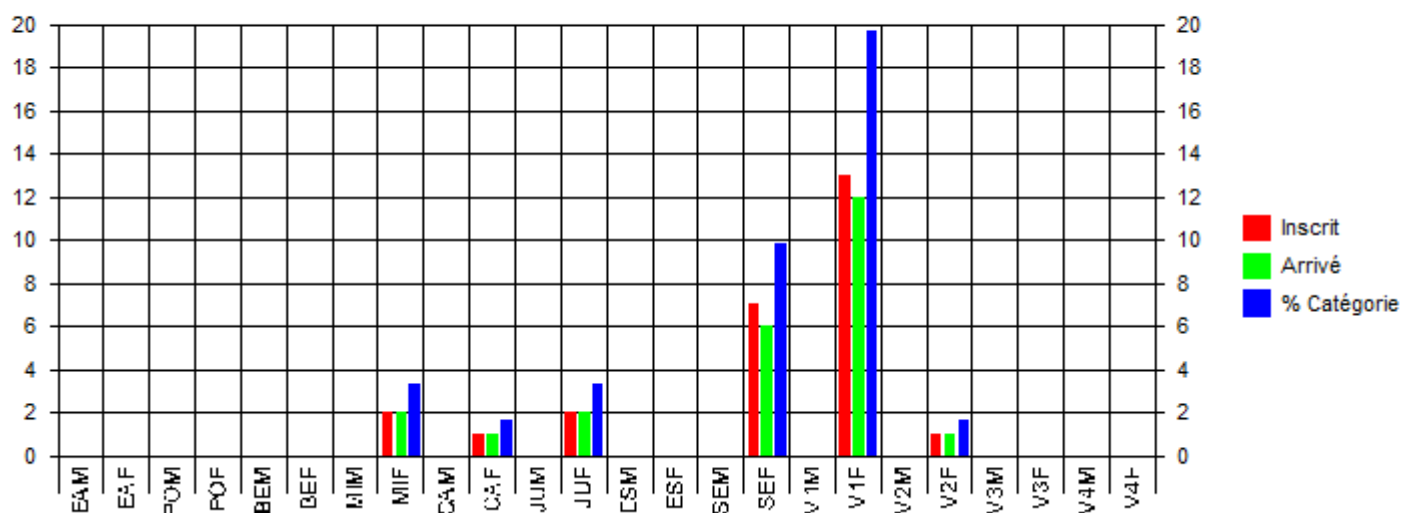

Analyse des catégories :